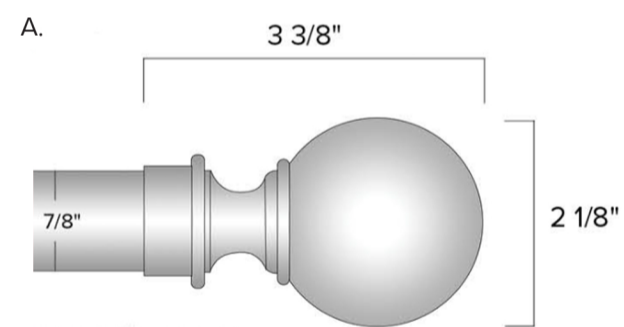

B. 1E51

RING

A. 7R

B. 1R

BRACKET

A. 7B3.5

B. 1B3.5

FINISHES

FINIAL

MARSEILLE

#7E51
FITS 7/8"

MARSEILLE

#1E51
FITS 1 1/4"

RING DEDUCTION 1 1/2"

RING DEDUCTION 2"