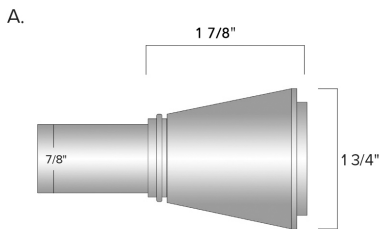

BISEAU

MODERNO COLLECTION

CROWN

T 601.924.0669
TF 866.922.7056 F 601.460.4736
CROWNROD.COM

FINIAL

RING

BISEAU

MODERNO COLLECTION