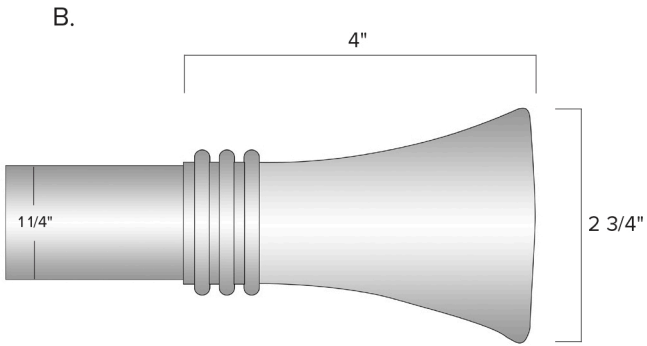

SEMPIONE

MODERNO COLLECTION

CROWN

T 601.924.0669
TF 866.922.7056 F 601.460.4736
CROWNROD.COM

FINIAL

RING

SEMPIONE

MODERNO COLLECTION

FINIAL

A. 7E56

B. 1E56

RING

A. 7R

B. 1R

BRACKET

A. 7B3.5