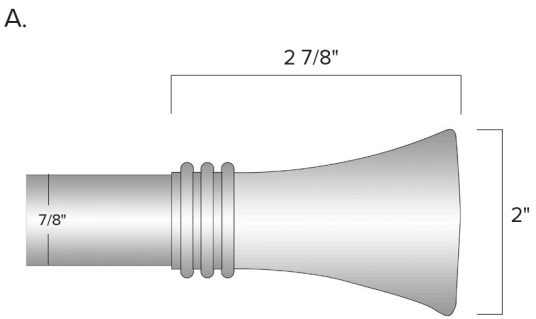

SEMPIONE

MODERNO COLLECTION

CROWN

T 601.924.0669
TF 866.922.7056 F 601.460.4736
CROWNROD.COM

FINIAL

RING

SEMPIONE

MODERNO COLLECTION

FINIAL

A. 7E56

B. 1E56

RING

A. 7R

B. 1R

BRACKET

A. 7B3.5