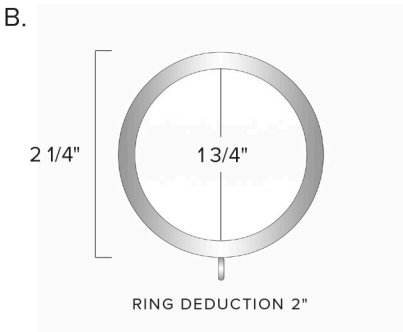

SEMPIONE

MODERNO COLLECTION

CROWN

T 601.924.0669
TF 866.922.7056 F 601.460.4736
CROWNROD.COM

FINIAL

RING

SEMPIONE

MODERNO COLLECTION

FINIAL

A. 7E56

B. 1E56

RING

A. 7R

B. 1R

BRACKET

A. 7B3.5