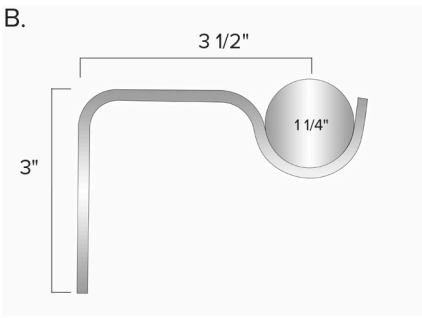

SEMPIONE

MODERNO COLLECTION

CROWN

T 601.924.0669
TF 866.922.7056 F 601.460.4736
CROWNROD.COM

FINIAL

RING

SEMPIONE

MODERNO COLLECTION

FINIAL

A. 7E56

B. 1E56

RING

A. 7R

B. 1R

BRACKET

A. 7B3.5