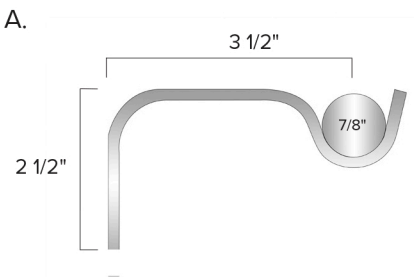

SEMPIONE

MODERNO COLLECTION

CROWN

T 601.924.0669
TF 866.922.7056 F 601.460.4736
CROWNROD.COM

FINIAL

RING

SEMPIONE

MODERNO COLLECTION

FINIAL

A. 7E56

B. 1E56

RING

A. 7R

B. 1R

BRACKET

A. 7B3.5